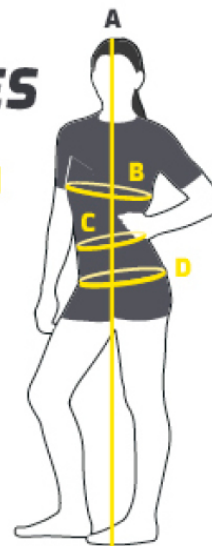

## MEN'S

A	Height (cm)	Size
	172 - 178	= 46
	174 - 180	= 48
	176 - 182	= 50
	178 - 184	= 52
	180 - 186	= 54
	182 - 188	= 56
	184 - 190	= 58
	186 - 192	= 60
	188 - 194	= 62
	190 - 196	= 64
	192 - 198	= 66

B	Chest (cm)	Size	C	Waist (cm)	Size
	90 - 94	= 46		78 - 82	= 46
	94 - 98	= 48		82 - 86	= 48
	98 - 102	= 50		86 - 90	= 50
	102 - 106	= 52		90 - 94	= 52
	106 - 110	= 54		94 - 98	= 54
	110 - 114	= 56		98 - 102	= 56
	114 - 118	= 58		102 - 106	= 58
	118 - 122	= 60		106 - 110	= 60
	122 - 126	= 62		110 - 114	= 62
	126 - 130	= 64		114 - 118	= 64
	130 - 134	= 66		118 - 122	= 66

## LADIES

A	Height (cm)	Size
	158 - 164	= 34
	160 - 166	= 36
	162 - 168	= 38
	164 - 170	= 40
	166 - 172	= 42
	168 - 174	= 44
	170 - 176	= 46
	172 - 178	= 48
	174 - 180	= 50

B	Chest (cm)	Size	C	Waist (cm)	Size	D	Hip (cm)	Size
	80 - 84	= 34		64 - 68	= 34		88 - 92	= 34
	84 - 88	= 36		68 - 72	= 36		92 - 96	= 36
	88 - 92	= 38		72 - 76	= 38		96 - 100	= 38
	92 - 96	= 40		76 - 80	= 40		100 - 104	= 40
	96 - 100	= 42		80 - 84	= 42		104 - 108	= 42
	100 - 104	= 44		84 - 88	= 44		108 - 112	= 44
	104 - 108	= 46		88 - 92	= 46		112 - 116	= 46
	108 - 112	= 48		92 - 96	= 48		116 - 120	= 48
	112 - 116	= 50		96 - 100	= 50		120 - 124	= 50

D-Size: Leg length -5cm, waist +6 cm, seat +9 cm. Short leg: -8 cm