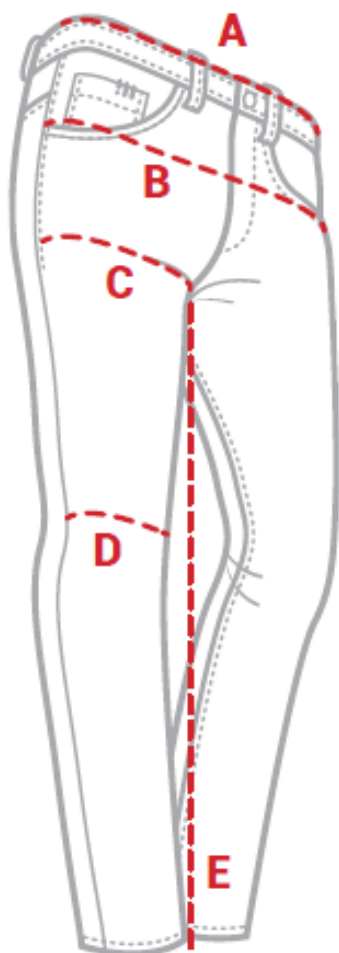

VELIKOSTI AVIATOR	28/24	30/44	32/46	34/48	36/50	38/52	40/54	42/56	44/58
(A) POL OBSEG PASU	37	39	41	43	45	47	49	51	53
(B) POL OBSEG BOKOV	46	48	50	52	54	56	58	60	62
(C) POL OBSEGA STEGEN	29,6	30,8	32,1	33,3	34,6	35,8	37,1	38,3	39,6
(D) POL OBSEGA KOLENA	19,9	20,5	21,1	21,7	22,3	22,9	23,5	24,1	24,7
(E) DOLŽINA NOGE OD RAZKORAKA	82	83	84	85	86	86	86	86	86

Opombe:

- Vse mere so izražene v centimetrih (cm).
- Mere se nanašajo na hlače.

VELIKOSTI CAFERACER	28/42	30/44	32/46	34/48	36/50	38/52	40/54	42/56	44/58	46/60
(A) POL OBSEG PASU	39,3	41,3	43,3	45,3	47,3	49,3	51,3	53,3	55,3	57,3
(B) POL OBSEG BOKOV	46,3	48,3	50,3	52,3	54,3	56,3	58,3	60,3	62,3	64,3
(C) POL OBSEGA STEGEN	28,3	29,6	30,9	32,2	33,5	34,8	36,1	37,4	38,7	40
(D) POL OBSEGA KOLENA	22	22,6	23,2	23,8	24,4	25	25,6	26,2	26,8	27,4
(E) DOLŽINA NOGE OD RAZKORAKA	82	83	84	85	86	87	88	89	90	91

Opombe:

- Vse mere so izražene v centimetrih (cm).
- Mere se nanašajo na hlače.

VELIKOSTI CRUISE	28/42	30/44	32/46	34/48	36/50	38/52	40/54	42/56	44/58	
(A) POL OBSEG PASU	34,5	36,5	38,5	40,5	42,5	44,5	46,5	48,5	50,5	
(B) POL OBSEG BOKOV	42,5	44,5	46,5	48,5	50,5	52,5	54,5	56,5	58,5	
(C) POL OBSEGA STEGEN	26	27,2	28,5	29,7	31	32,2	33,5	34,7	36	
(D) POL OBSEGA KOLENA	20,6	21,2	21,8	22,4	23	23,6	24,2	24,8	25,4	
(E) DOLŽINA NOGE OD RAZKORAKA	82	83	84	85	86	87	88	89	90	

Opombe:

- Vse mere so izražene v centimetrih (cm).
- Mere se nanašajo na hlače.

VELIKOSTI DALLAS	30/44	32/46	34/48	36/50	38/52	40/54	42/56	44/58		
(A) POL OBSEG PASU	41,4	43,4	45,4	47,4	49,4	51,4	53,4	55,4		
(B) POL OBSEG BOKOV	50,4	52,4	54,4	56,4	58,4	60,4	62,4	64,4		
(C) POL OBSEGA STEGEN	33,1	34,3	35,5	36,7	37,9	39,1	40,3	41,5		
(D) POL OBSEGA KOLENA	24,4	25	25,6	26,2	26,8	27,4	28	28,6		
(E) DOLŽINA NOGE OD RAZKORAKA	83,6	84,6	85,6	85,6	85,6	85,6	85,6	85,6		