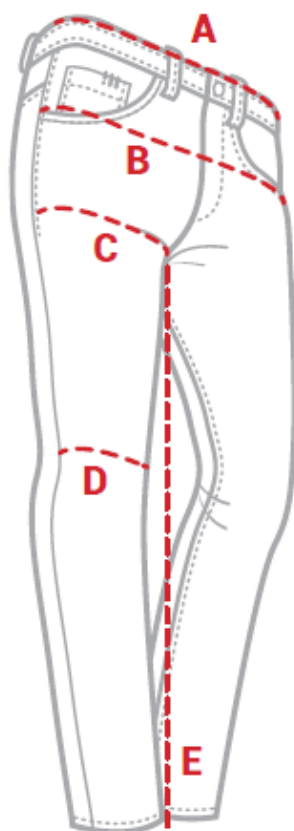

Opombe:

- Vse mere so izražene v centimetrih (cm).
- Mere se nanašajo na hlače.

VELIKOSTI DAKAR	30/54	32/56	34/58	36/60	38/62	40/64	42/66	44/68		
(A) POL OBSEG PASU	37,5	39,5	41,5	43,5	45,5	47,5	49,5	51,5		
(B) POL OBSEG BOKOV	49,5	51,5	53,5	55,5	57,5	59,5	61,5	63,5		
(C) POL OBSEGA STEGEN	31,8	33	34,3	35,4	36,6	37,8	39	40,2		
(D) POL OBSEGA KOLENA	21	22	23	24	25	26	27	28		
(E) DOLŽINA NOGE OD RAZKORAKA	84	84,5	85	85,5	86	86,5	87	87,5		

Opombe:

- Vse mere so izražene v centimetrih (cm).
- Mere se nanašajo na hlače.

VELIKOSTI DALLAS	30/44	32/46	34/48	36/50	38/52	40/54	42/56	44/58		
(A) POL OBSEG PASU	41,4	43,4	45,4	47,4	49,4	51,4	53,4	55,4		
(B) POL OBSEG BOKOV	50,4	52,4	54,4	56,4	58,4	60,4	62,4	64,4		
(C) POL OBSEGA STEGEN	33,1	34,3	35,5	36,7	37,9	39,1	40,3	41,5		
(D) POL OBSEGA KOLENA	24,4	25	25,6	26,2	26,8	27,4	28	28,6		
(E) DOLŽINA NOGE OD RAZKORAKA	83,6	84,6	85,6	85,6	85,6	85,6	85,6	85,6		

Opombe:

- Vse mere so izražene v centimetrih (cm).
- Mere se nanašajo na hlače.

VELIKOSTI DEUX	30/44	32/46	34/48	36/50	38/52	40/54	42/56	44/58	46/60	48/62
(A) POL OBSEG PASU	40,8	42,8	44,8	46,8	48,8	50,8	52,8	54,8	56,8	58,8
(B) POL OBSEG BOKOV	50,2	52,5	54,5	56,5	58,5	60,5	62,5	64,5	66,5	68,5
(C) POL OBSEGA STEGEN	30,2	31,5	32,7	34	35,2	36,5	37,7	39	40,2	41,5
(D) POL OBSEGA KOLENA	21,1	21,7	22,3	22,9	23,5	24,1	24,7	25,3	25,9	26,5
(E) DOLŽINA NOGE OD RAZKORAKA 36Inch	91,5	91,5	91,5	91,5	91,5	91,5	91,5	91,5	91,5	91,5
(E) DOLŽINA NOGE OD RAZKORAKA 34Inch	85	85	85	85	85	85	85	85	85	85
(E) DOLŽINA NOGE OD RAZKORAKA 32Inch	82,5	82,5	82,5	82,5	82,5	82,5	82,5	82,5	82,5	82,5