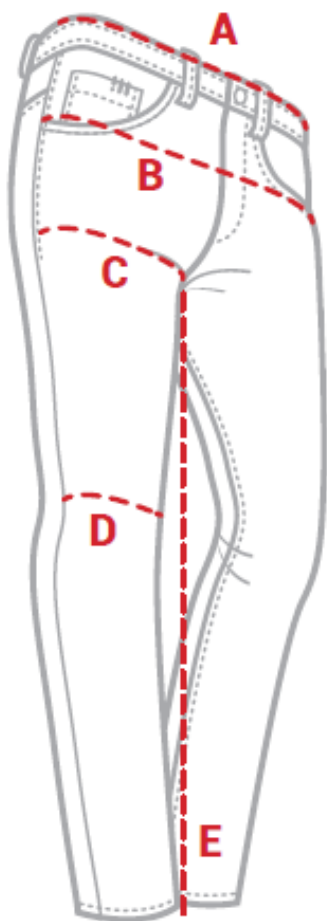

Opombe:

- Vse mere so izražene v centimetrih (cm).
- Mere se nanašajo na hlače.

VELIKOSTI JACKSON	30/44	32/46	34/48	36/50	38/52	40/54	42/56	44/58	46/60	48/62
(A) POL OBSEG PASU	39,5	41,5	43,5	45,5	47,5	49,5	51,5	53,5	55,5	57,5
(B) POL OBSEG BOKOV	50	52	54	56	58	60	62	64	66	68
(C) POL OBSEGA STEGEN	31,2	32,4	33,6	34,8	36	37,2	38,4	39,6	40,8	42
(D) POL OBSEGA KOLENA	23,5	24	24,5	25	25,5	26	26,5	27	27,5	28
(E) DOLŽINA NOGE OD RAZKORAKA	75	76	77	77	77	77	77	77	77	77

Opombe:

- Vse mere so izražene v centimetrih (cm).
- Mere se nanašajo na hlače.

VELIKOSTI JENNY	25/39	26/40	27/41	28/42	29/43	30/44	32/46	34/48	36/50	38/52
(A) POL OBSEG PASU	34,7	35,7	36,7	37,7	38,7	39,7	41,7	43,7	46,5	49,3
(B) POL OBSEG BOKOV	44,7	45,7	46,7	47,7	48,7	49,7	51,7	53,7	55,7	57,7
(C) POL OBSEGA STEGEN	27,2	27,9	28,5	29,2	29,8	30,5	31,8	33,1	34,4	35,7
(D) POL OBSEGA KOLENA	19,9	20,2	20,5	20,8	21,1	21,4	22	22,6	23,2	23,8
(E) DOLŽINA NOGE OD RAZKORAKA	82,4	83	83,5	84,1	84,6	85,2	86,3	87,4	87,4	87,4

Opombe:

- Vse mere so izražene v centimetrih (cm).
- Mere se nanašajo na hlače.

VELIKOSTI RIDER LADY	25/39	26/40	27/41	28/42	29/43	30/44	32/46	34/48		
(A) POL OBSEG PASU	38,2	39,3	40,6	41,8	43,1	44,3	46,8	49,3		
(B) POL OBSEG BOKOV	45,5	46,5	47,5	48,5	49,5	50,5	52,5	54,5		
(C) POL OBSEGA STEGEN	27,4	28,1	28,9	29,6	30,4	31,1	32,6	34,1		
(D) POL OBSEGA KOLENA	19,2	19,7	20,2	20,7	21,2	21,7	22,7	23,7		
(E) DOLŽINA NOGE OD RAZKORAKA	87,8	87,8	87,8	87,8	87,8	87,8	87,8	87,8		

Opombe:

- Vse mere so izražene v centimetrih (cm).
- Mere se nanašajo na hlače.

VELIKOSTI RIDER MAN	30/44	32/46	34/48	36/50	38/52	40/54	42/56	44/58		
(A) POL OBSEG PASU	41,3	43,3	45,3	47,3	49,3	51,3	53,3	55,3		
(B) POL OBSEG BOKOV	48,3	50,3	52,3	54,3	56,3	58,3	60,3	62,3		
(C) POL OBSEGA STEGEN	29,6	30,9	32,2	33,5	34,8	36,1	37,4	38,7		
(D) POL OBSEGA KOLENA	22,6	23,4	24	24,6	25,2	25,8	26,4	27		
(E) DOLŽINA NOGE OD RAZKORAKA	82	83	84,5	84,5	84,5	84,5	84,5	84,5		