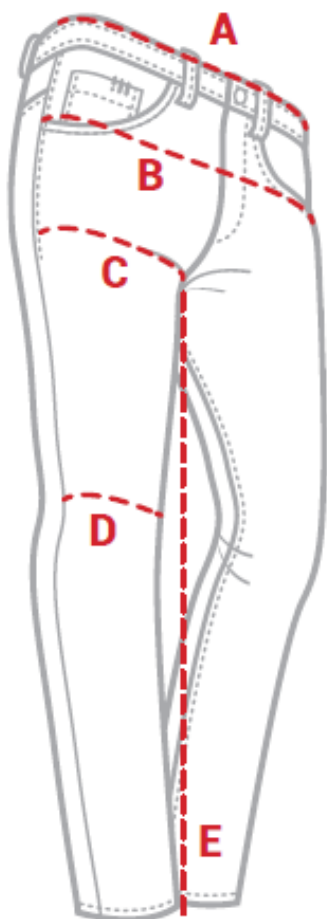

VELIKOSTI TOURER	28/42	30/44	32/46	34/48	36/50	38/52	40/54	42/56	44/58	
(A) POL OBSEG PASU	39	41	43	45	47	49	51	53	55	
(B) POL OBSEG BOKOV	50	52	54	56	58	60	62	64	66	
(C) POL OBSEGA STEGEN	28,9	30,1	31,3	32,5	33,7	34,9	36,1	37,3	38,5	
(D) POL OBSEGA KOLENA	21,2	21,8	22,4	23	23,6	24,2	24,8	25,4	26	
(E) DOLŽINA NOGE OD RAZKORAKA	84	85	86	7	88	88	88	88	88	

Opombe:

- Vse mere so izražene v centimetrih (cm).
- Mere se nanašajo na hlače.