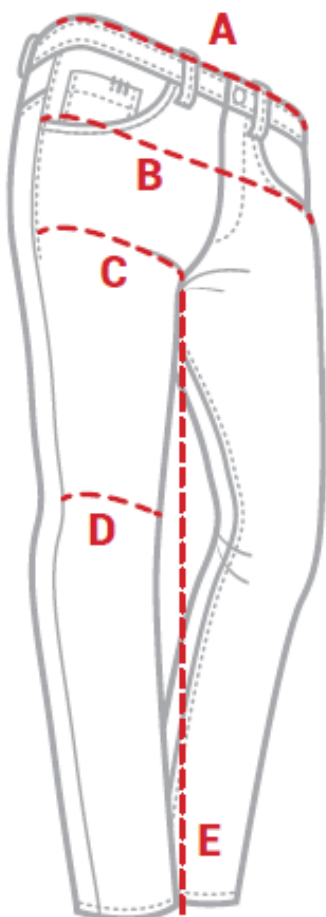

VELIKOSTI AVIATOR	28/24	30/44	32/46	34/48	36/50	38/52	40/54	42/56	44/58
(A) POL OBSEG PASU	37	39	41	43	45	47	49	51	53
(B) POL OBSEG BOKOV	46	48	50	52	54	56	58	60	62
(C) POL OBSEGA STEGEN	29,6	30,8	32,1	33,3	34,6	35,8	37,1	38,3	39,6
(D) POL OBSEGA KOLENA	19,9	20,5	21,1	21,7	22,3	22,9	23,5	24,1	24,7
(E) DOLŽINA NOGE OD RAZKORAKA	82	83	84	85	86	86	86	86	86

Opombe:

- Vse mere so izražene v centimetrih (cm).
- Mere se nanašajo na hlače.

VELIKOSTI TITANIUM	30/44	32/46	34/48	36/50	38/52	40/54	42/56	44/58		
(A) POL OBSEG PASU	42,5	44,5	46,5	48,5	50,5	52,5	54,5	56,5		
(B) POL OBSEG BOKOV	51,8	53,8	55,8	57,8	59,8	61,8	63,8	65,8		
(C) POL OBSEGA STEGEN	32,5	33,7	34,9	36,1	37,3	38,5	39,7	40,9		
(D) POL OBSEGA KOLENA	23,8	24,4	25,0	25,6	26,2	26,8	27,4	28		
(E) DOLŽINA NOGE OD RAZKORAKA	84,5	85,5	86,5	86,5	86,5	86,5	86,5	86,5		

Opombe:

- Vse mere so izražene v centimetrih (cm).
- Mere se nanašajo na hlače.

VELIKOSTI TOURER	28/42	30/44	32/46	34/48	36/50	38/52	40/54	42/56	44/58	
(A) POL OBSEG PASU	39	41	43	45	47	49	51	53	55	
(B) POL OBSEG BOKOV	50	52	54	56	58	60	62	64	66	
(C) POL OBSEGA STEGEN	28,9	30,1	31,3	32,5	33,7	34,9	36,1	37,3	38,5	
(D) POL OBSEGA KOLENA	21,2	21,8	22,4	23	23,6	24,2	24,8	25,4	26	
(E) DOLŽINA NOGE OD RAZKORAKA	84	85	86	7	88	88	88	88	88	

Opombe:

- Vse mere so izražene v centimetrih (cm).
- Mere se nanašajo na hlače.

VELIKOSTI VEGAS	30/44	32/46	34/48	36/50	38/52	40/54	42/56	44/58	46/60	48/62
(A) POL OBSEG PASU	42,7	44,7	46,7	48,7	50,7	52,7	54,7	56,7	58,7	60,7
(B) POL OBSEG BOKOV	50,7	52,7	54,7	56,7	58,7	60,7	62,7	64,7	66,7	68,7
(C) POL OBSEGA STEGEN	31,4	32,7	34	35,3	36,6	37,9	39,2	40,5	41,8	43,1
(D) POL OBSEGA KOLENA	23,3	23,9	24,5	25,1	25,7	26,3	26,9	27,5	28,1	28,7
(E) DOL INA NOGE OD RAZKORAKA	83	84	85	85	85	85	85	85	85	85