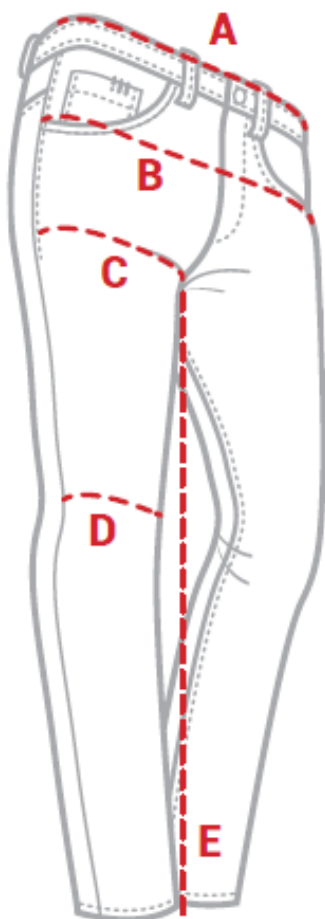

Opombe:

- Vse mere so izražene v centimetrih (cm).
- Mere se nanašajo na hlače.

VELIKOSTI RIDER MAN	30/44	32/46	34/48	36/50	38/52	40/54	42/56	44/58		
(A) POL OBSEG PASU	41,3	43,3	45,3	47,3	49,3	51,3	53,3	55,3		
(B) POL OBSEG BOKOV	48,3	50,3	52,3	54,3	56,3	58,3	60,3	62,3		
(C) POL OBSEGA STEGEN	29,6	30,9	32,2	33,5	34,8	36,1	37,4	38,7		
(D) POL OBSEGA KOLENA	22,6	23,4	24	24,6	25,2	25,8	26,4	27		
(E) DOLŽINA NOGE OD RAZKORAKA	82	83	84,5	84,5	84,5	84,5	84,5	84,5		

Opombe:

- Vse mere so izražene v centimetrih (cm).
- Mere se nanašajo na hlače.

VELIKOSTI RUSSEL	28/42	30/44	32/46	34/48	36/50	38/52	40/54	42/56	44/58	
(A) POL OBSEG PASU	37	39	41	43	45	47	49	51	53	
(B) POL OBSEG BOKOV	46,2	48,2	50,2	52,2	54,2	56,2	58,2	60,2	62,2	
(C) POL OBSEGA STEGEN	27,8	29	30,3	31,5	32,8	34	35,3	36,5	37,8	
(D) POL OBSEGA KOLENA	19,7	20,3	20,9	21,5	22,1,1	22,7	23,3	23,9	24,5	
(E) DOLŽINA NOGE OD RAZKORAKA	81	82	83	84	85	86	87	88	89	

Opombe:

- Vse mere so izražene v centimetrih (cm).
- Mere se nanašajo na hlače.

VELIKOSTI SANTIAGO LADY	25/39	26/40	27/41	28/42	29/43	30/44	32/46	34/48		
(A) POL OBSEG PASU	35,8	37	38,3	39,5	40,8	42	44,5	47		
(B) POL OBSEG BOKOV	46,1	47,3	48,6	49,8	51,1	52,3	54,8	57,3		
(C) POL OBSEGA STEGEN	27,3	28	28,8	29,5	30,3	31	32,5	34		
(D) POL OBSEGA KOLENA	18,5	19	19,5	20	20,5	21	22	23		
(E) DOLŽINA NOGE OD RAZKORAKA	76	76	76	76	76	76	76	76		

Opombe:

- Vse mere so izražene v centimetrih (cm).
- Mere se nanašajo na hlače.

VELIKOSTI SANTIAGO	28/42	30/44	32/46	34/48	36/50	38/52	40/54	42/56	44/60	
(A) POL OBSEG PASU	37	39	41	43	45	47	49	51	53	
(B) POL OBSEG BOKOV	47,8	49,8	51,8	53,8	55,8	57,8	59,8	61,8	63,8	
(C) POL OBSEGA STEGEN	29,6	30,9	32,2	33,5	34,8	36,1	37,4	38,7	40	
(D) POL OBSEGA KOLENA	20,9	21,5	22,1	22,7	23,3	23,99	24,5	25,1	25,7	
(E) DOLŽINA NOGE OD RAZKORAKA	83	84	85	86	87	87	87	87	87	