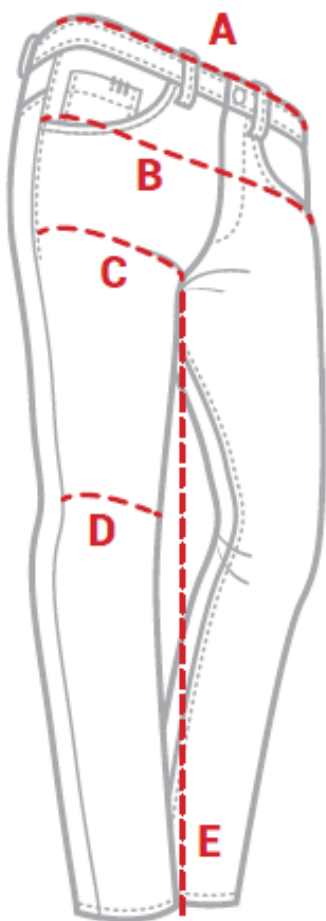

VELIKOSTI AVIATOR	28/24	30/44	32/46	34/48	36/50	38/52	40/54	42/56	44/58
(A) POL OBSEG PASU	37	39	41	43	45	47	49	51	53
(B) POL OBSEG BOKOV	46	48	50	52	54	56	58	60	62
(C) POL OBSEGA STEGEN	29,6	30,8	32,1	33,3	34,6	35,8	37,1	38,3	39,6
(D) POL OBSEGA KOLENA	19,9	20,5	21,1	21,7	22,3	22,9	23,5	24,1	24,7
(E) DOLŽINA NOGE OD RAZKORAKA	82	83	84	85	86	86	86	86	86

Opombe:

- Vse mere so izražene v centimetrih (cm).
- Mere se nanašajo na hlače.

VELIKOSTI SARA	25/39	26/40	27/41	28/42	29/43	30/44	32/46	34/48	36/50	38/52
(A) POL OBSEG PASU	31	32	33	34	35	36	38	40	42	44
(B) POL OBSEG BOKOV	43,9	44,9	45,9	46,9	47,9	48,9	50,9	52,9	54,9	56,9
(C) POL OBSEGA STEGEN	26,9	27,5	28,2	28,8	29,5	30,1	31,4	32,7	34	35,3
(D) POL OBSEGA KOLENA	19,1	19,4	19,7	20	20,3	20,6	21,2	21,8	22,4	23
(E) DOLŽINA NOGE OD RAZKORAKA	83,5	84	84,5	85	85,5	86	87	88	89	90

Opombe:

- Vse mere so izražene v centimetrih (cm).
- Mere se nanašajo na hlače.

VELIKOSTI SKINNY	25/39	26/40	27/41	28/42	29/43	30/44	32/46	34/48		
(A) POL OBSEG PASU	33	34	35	36	37	38	40	42		
(B) POL OBSEG BOKOV	40,5	41,5	42,5	43,5	44,5	45,5	47,5	49,5		
(C) POL OBSEGA STEGEN	24,1	24,7	25,4	26	26,7	27,3	28,6	29,9		
(D) POL OBSEGA KOLENA	16,3	16,3	16,3	16,3	16,6	16,9	17,5	18,1		
(E) DOLŽINA NOGE OD RAZKORAKA	78,5	79	79,5	80	80,5	81	81,5	82		

Opombe:

- Vse mere so izražene v centimetrih (cm).
- Mere se nanašajo na hlače.

VELIKOSTI SPRING	25/39	26/40	27/41	28/42	29/43	30/44	32/46	34/48	36/50	38/52
(A) POL OBSEG PASU	28	29	30	31	32	33	35	37	39	41
(B) POL OBSEG BOKOV	42,5	43,5	44,5	45,5	46,5	47,5	49,5	51,5	53,5	55,5
(C) POL OBSEGA STEGEN	26,1	26,7	27,4	28	28,7	29,3	30,6	31,9	33,2	34,5
(D) POL OBSEGA KOLENA	17,8	18,1	18,4	18,7	19	19,3	19,9	20,5	21,1	21,7
(E) DOLŽINA NOGE OD RAZKORAKA	73,5	74	74,5	75	75,5	76	76,5	77	77,5	78