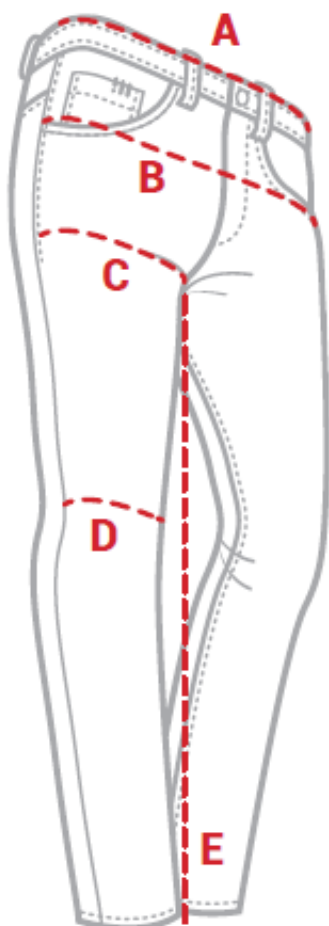

VELIKOSTI AVIATOR	28/24	30/44	32/46	34/48	36/50	38/52	40/54	42/56	44/58
(A) POL OBSEG PASU	37	39	41	43	45	47	49	51	53
(B) POL OBSEG BOKOV	46	48	50	52	54	56	58	60	62
(C) POL OBSEGA STEGEN	29,6	30,8	32,1	33,3	34,6	35,8	37,1	38,3	39,6
(D) POL OBSEGA KOLENA	19,9	20,5	21,1	21,7	22,3	22,9	23,5	24,1	24,7
(E) DOLŽINA NOGE OD RAZKORAKA	82	83	84	85	86	86	86	86	86

Opombe:

- Vse mere so izražene v centimetrih (cm).
- Mere se nanašajo na hlače.

VELIKOSTI CAFERACER	28/42	30/44	32/46	34/48	36/50	38/52	40/54	42/56	44/58	46/60
(A) POL OBSEG PASU	39,3	41,3	43,3	45,3	47,3	49,3	51,3	53,3	55,3	57,3
(B) POL OBSEG BOKOV	46,3	48,3	50,3	52,3	54,3	56,3	58,3	60,3	62,3	64,3
(C) POL OBSEGA STEGEN	28,3	29,6	30,9	32,2	33,5	34,8	36,1	37,4	38,7	40
(D) POL OBSEGA KOLENA	22	22,6	23,2	23,8	24,4	25	25,6	26,2	26,8	27,4
(E) DOLŽINA NOGE OD RAZKORAKA	82	83	84	85	86	87	88	89	90	91

Opombe:

- Vse mere so izražene v centimetrih (cm).
- Mere se nanašajo na hlače.

VELIKOSTI CRUISE	28/42	30/44	32/46	34/48	36/50	38/52	40/54	42/56	44/58	
(A) POL OBSEG PASU	34,5	36,5	38,5	40,5	42,5	44,5	46,5	48,5	50,5	
(B) POL OBSEG BOKOV	42,5	44,5	46,5	48,5	50,5	52,5	54,5	56,5	58,5	
(C) POL OBSEGA STEGEN	26	27,2	28,5	29,7	31	32,2	33,5	34,7	36	
(D) POL OBSEGA KOLENA	20,6	21,2	21,8	22,4	23	23,6	24,2	24,8	25,4	
(E) DOLŽINA NOGE OD RAZKORAKA	82	83	84	85	86	87	88	89	90	

Opombe:

- Vse mere so izražene v centimetrih (cm).
- Mere se nanašajo na hlače.

VELIKOSTI DALLAS	30/44	32/46	34/48	36/50	38/52	40/54	42/56	44/58		
(A) POL OBSEG PASU	41,4	43,4	45,4	47,4	49,4	51,4	53,4	55,4		
(B) POL OBSEG BOKOV	50,4	52,4	54,4	56,4	58,4	60,4	62,4	64,4		
(C) POL OBSEGA STEGEN	33,1	34,3	35,5	36,7	37,9	39,1	40,3	41,5		
(D) POL OBSEGA KOLENA	24,4	25	25,6	26,2	26,8	27,4	28	28,6		
(E) DOLŽINA NOGE OD RAZKORAKA	83,6	84,6	85,6	85,6	85,6	85,6	85,6	85,6		