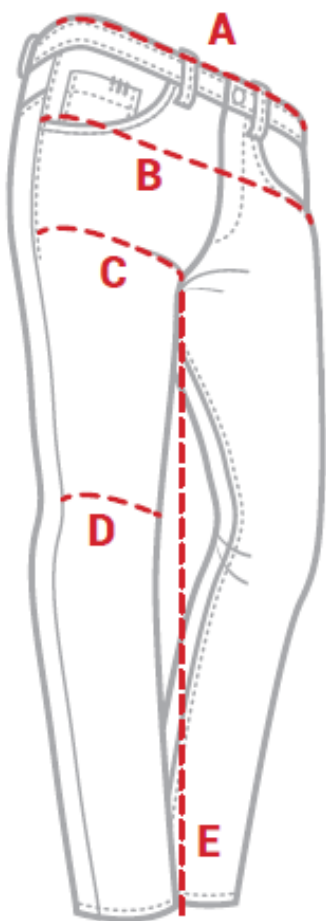

VELIKOSTI AVIATOR	28/24	30/44	32/46	34/48	36/50	38/52	40/54	42/56	44/58
(A) POL OBSEG PASU	37	39	41	43	45	47	49	51	53
(B) POL OBSEG BOKOV	46	48	50	52	54	56	58	60	62
(C) POL OBSEGA STEGEN	29,6	30,8	32,1	33,3	34,6	35,8	37,1	38,3	39,6
(D) POL OBSEGA KOLENA	19,9	20,5	21,1	21,7	22,3	22,9	23,5	24,1	24,7
(E) DOLŽINA NOGE OD RAZKORAKA	82	83	84	85	86	86	86	86	86

Opombe:

- Vse mere so izražene v centimetrih (cm).
- Mere se nanašajo na hlače.

VELIKOSTI TITANIUM	30/44	32/46	34/48	36/50	38/52	40/54	42/56	44/58		
(A) POL OBSEG PASU	42,5	44,5	46,5	48,5	50,5	52,5	54,5	56,5		
(B) POL OBSEG BOKOV	51,8	53,8	55,8	57,8	59,8	61,8	63,8	65,8		
(C) POL OBSEGA STEGEN	32,5	33,7	34,9	36,1	37,3	38,5	39,7	40,9		
(D) POL OBSEGA KOLENA	23,8	24,4	25,0	25,6	26,2	26,8	27,4	28		
(E) DOLŽINA NOGE OD RAZKORAKA	84,5	85,5	86,5	86,5	86,5	86,5	86,5	86,5		

Opombe:

- Vse mere so izražene v centimetrih (cm).
- Mere se nanašajo na hlače.

VELIKOSTI VEGAS	30/44	32/46	34/48	36/50	38/52	40/54	42/56	44/58	46/60	48/62
(A) POL OBSEG PASU	42,7	44,7	46,7	48,7	50,7	52,7	54,7	56,7	58,7	60,7
(B) POL OBSEG BOKOV	50,7	52,7	54,7	56,7	58,7	60,7	62,7	64,7	66,7	68,7
(C) POL OBSEGA STEGEN	31,4	32,7	34	35,3	36,6	37,9	39,2	40,5	41,8	43,1
(D) POL OBSEGA KOLENA	23,3	23,9	24,5	25,1	25,7	26,3	26,9	27,5	28,1	28,7
(E) DOL INA NOGE OD RAZKORAKA	83	84	85	85	85	85	85	85	85	85

Opombe:

- Vse mere so izražene v centimetrih (cm).
- Mere se nanašajo na hlače.

VELIKOSTI VICTORIA	25/39	26/40	27/41	28/42	29/43	30/44	32/46	34/48	36/50	38/52
(A) POL OBSEG PASU	33,5	34,5	35,5	36,5	37,5	38,5	40,5	42,5	44,5	46,5
(B) POL OBSEG BOKOV	43	44	45	46	47	48	50	52	54	56
(C) POL OBSEGA STEGEN	26,3	26,9	27,6	28,2	28,9	29,5	30,8	32,1	33,4	34,7
(D) POL OBSEGA KOLENA	19,2	19,4	19,7	20	20,3	20,6	21,2	21,8	22,4	23
(E) DOLŽINA NOGE OD RAZKORAKA	78,5	79	79,5	80	80,5	81	82	83	84	85