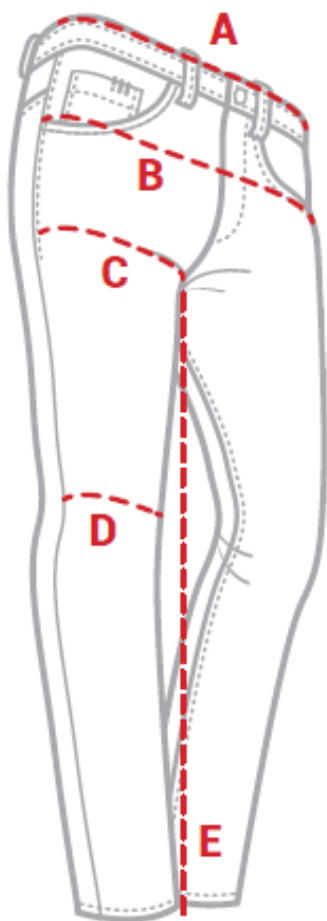

Opombe:

- Vse mere so izražene v centimetrih (cm).
- Mere se nanašajo na hlače.

VELIKOSTI RIDER MAN	30/44	32/46	34/48	36/50	38/52	40/54	42/56	44/58		
(A) POL OBSEG PASU	41,3	43,3	45,3	47,3	49,3	51,3	53,3	55,3		
(B) POL OBSEG BOKOV	48,3	50,3	52,3	54,3	56,3	58,3	60,3	62,3		
(C) POL OBSEGA STEGEN	29,6	30,9	32,2	33,5	34,8	36,1	37,4	38,7		
(D) POL OBSEGA KOLENA	22,6	23,4	24	24,6	25,2	25,8	26,4	27		
(E) DOLŽINA NOGE OD RAZKORAKA	82	83	84,5	84,5	84,5	84,5	84,5	84,5		

Opombe:

- Vse mere so izražene v centimetrih (cm).
- Mere se nanašajo na hlače.

VELIKOSTI RUSSEL	28/42	30/44	32/46	34/48	36/50	38/52	40/54	42/56	44/58	
(A) POL OBSEG PASU	37	39	41	43	45	47	49	51	53	
(B) POL OBSEG BOKOV	46,2	48,2	50,2	52,2	54,2	56,2	58,2	60,2	62,2	
(C) POL OBSEGA STEGEN	27,8	29	30,3	31,5	32,8	34	35,3	36,5	37,8	
(D) POL OBSEGA KOLENA	19,7	20,3	20,9	21,5	22,1,1	22,7	23,3	23,9	24,5	
(E) DOLŽINA NOGE OD RAZKORAKA	81	82	83	84	85	86	87	88	89	

Opombe:

- Vse mere so izražene v centimetrih (cm).
- Mere se nanašajo na hlače.

VELIKOSTI SANTIAGO LADY	25/39	26/40	27/41	28/42	29/43	30/44	32/46	34/48		
(A) POL OBSEG PASU	35,8	37	38,3	39,5	40,8	42	44,5	47		
(B) POL OBSEG BOKOV	46,1	47,3	48,6	49,8	51,1	52,3	54,8	57,3		
(C) POL OBSEGA STEGEN	27,3	28	28,8	29,5	30,3	31	32,5	34		
(D) POL OBSEGA KOLENA	18,5	19	19,5	20	20,5	21	22	23		
(E) DOLŽINA NOGE OD RAZKORAKA	76	76	76	76	76	76	76	76		

Opombe:

- Vse mere so izražene v centimetrih (cm).
- Mere se nanašajo na hlače.

VELIKOSTI SANTIAGO	28/42	30/44	32/46	34/48	36/50	38/52	40/54	42/56	44/60	
(A) POL OBSEG PASU	37	39	41	43	45	47	49	51	53	
(B) POL OBSEG BOKOV	47,8	49,8	51,8	53,8	55,8	57,8	59,8	61,8	63,8	
(C) POL OBSEGA STEGEN	29,6	30,9	32,2	33,5	34,8	36,1	37,4	38,7	40	
(D) POL OBSEGA KOLENA	20,9	21,5	22,1	22,7	23,3	23,99	24,5	25,1	25,7	
(E) DOLŽINA NOGE OD RAZKORAKA	83	84	85	86	87	87	87	87	87	