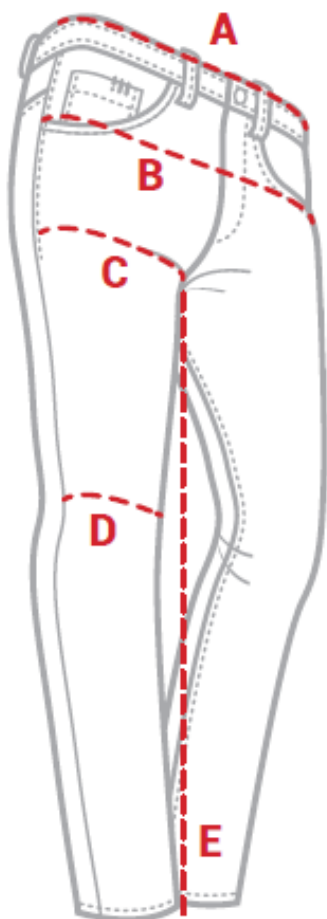

VELIKOSTI AVIATOR	28/24	30/44	32/46	34/48	36/50	38/52	40/54	42/56	44/58
(A) POL OBSEG PASU	37	39	41	43	45	47	49	51	53
(B) POL OBSEG BOKOV	46	48	50	52	54	56	58	60	62
(C) POL OBSEGA STEGEN	29,6	30,8	32,1	33,3	34,6	35,8	37,1	38,3	39,6
(D) POL OBSEGA KOLENA	19,9	20,5	21,1	21,7	22,3	22,9	23,5	24,1	24,7
(E) DOLŽINA NOGE OD RAZKORAKA	82	83	84	85	86	86	86	86	86

Opombe:

- Vse mere so izražene v centimetrih (cm).
- Mere se nanašajo na hlače.

VELIKOSTI SKINNY	25/39	26/40	27/41	28/42	29/43	30/44	32/46	34/48		
(A) POL OBSEG PASU	33	34	35	36	37	38	40	42		
(B) POL OBSEG BOKOV	40,5	41,5	42,5	43,5	44,5	45,5	47,5	49,5		
(C) POL OBSEGA STEGEN	24,1	24,7	25,4	26	26,7	27,3	28,6	29,9		
(D) POL OBSEGA KOLENA	16,3	16,3	16,3	16,3	16,6	16,9	17,5	18,1		
(E) DOLŽINA NOGE OD RAZKORAKA	78,5	79	79,5	80	80,5	81	81,5	82		

Opombe:

- Vse mere so izražene v centimetrih (cm).
- Mere se nanašajo na hlače.

VELIKOSTI SPRING	25/39	26/40	27/41	28/42	29/43	30/44	32/46	34/48	36/50	38/52
(A) POL OBSEG PASU	28	29	30	31	32	33	35	37	39	41
(B) POL OBSEG BOKOV	42,5	43,5	44,5	45,5	46,5	47,5	49,5	51,5	53,5	55,5
(C) POL OBSEGA STEGEN	26,1	26,7	27,4	28	28,7	29,3	30,6	31,9	33,2	34,5
(D) POL OBSEGA KOLENA	17,8	18,1	18,4	18,7	19	19,3	19,9	20,5	21,1	21,7
(E) DOLŽINA NOGE OD RAZKORAKA	73,5	74	74,5	75	75,5	76	76,5	77	77,5	78

Opombe:

- Vse mere so izražene v centimetrih (cm).
- Mere se nanašajo na hlače.

VELIKOSTI STREET	28/42	30/44	32/46	34/48	36/50	38/52	40/54	42/56	44/58	
(A) POL OBSEG PASU	36,7	38,7	40,7	42,7	44,7	46,7	48,7	50,7	52,7	
(B) POL OBSEG BOKOV	45,6	47,6	49,6	51,6	53,6	55,6	57,6	59,6	61,6	
(C) POL OBSEGA STEGEN	27,6	28,8	30	31,2	32,4	33,6	34,8	36	37,2	
(D) POL OBSEGA KOLENA	22	22,5	23	23,5	24	24,5	25	25,5	26	
(E) DOLŽINA NOGE OD RAZKORAKA	79,4	80,4	81,4	82,4	83,4	83,4	83,4	83,4	83,4	