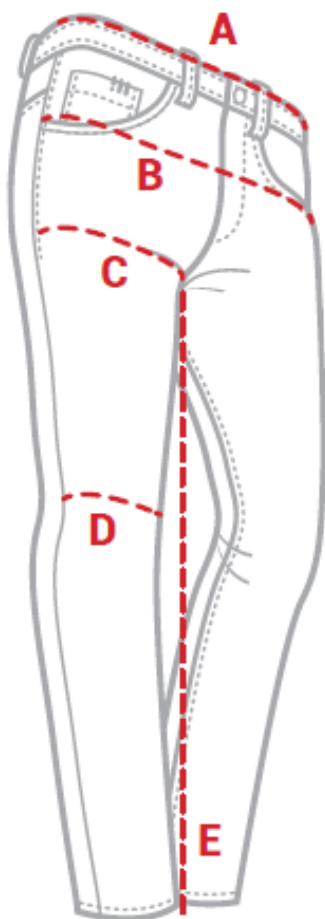

Opombe:

- Vse mere so izražene v centimetrih (cm).
- Mere se nanašajo na hlače.

VELIKOSTI DEUX	30/44	32/46	34/48	36/50	38/52	40/54	42/56	44/58	46/60	48/62
(A) POL OBSEG PASU	40,8	42,8	44,8	46,8	48,8	50,8	52,8	54,8	56,8	58,8
(B) POL OBSEG BOKOV	50,2	52,5	54,5	56,5	58,5	60,5	62,5	64,5	66,5	68,5
(C) POL OBSEGA STEGEN	30,2	31,5	32,7	34	35,2	36,5	37,7	39	40,2	41,5
(D) POL OBSEGA KOLENA	21,1	21,7	22,3	22,9	23,5	24,1	24,7	25,3	25,9	26,5
(E) DOLŽINA NOGE OD RAZKORAKA 36Inch	91,5	91,5	91,5	91,5	91,5	91,5	91,5	91,5	91,5	91,5
(E) DOLŽINA NOGE OD RAZKORAKA 34Inch	85	85	85	85	85	85	85	85	85	85
(E) DOLŽINA NOGE OD RAZKORAKA 32Inch	82,5	82,5	82,5	82,5	82,5	82,5	82,5	82,5	82,5	82,5

Opombe:

- Vse mere so izražene v centimetrih (cm).

- Mere se nanašajo na hlače.

VELIKOSTI ELECTRA	25/39	26/40	27/41	28/42	29/43	30/44	32/46	34/48	36/50	38/52
(A) POL OBSEG PASU	34	35	36	37	38	39	41	43	45	47
(B) POL OBSEG BOKOV	45,6	46,6	47,6	48,6	49,6	50,6	52,6	54,6	56,6	58,6
(C) POL OBSEGA STEGEN	27,6	28,2	28,8	29,4	30	30,6	31,8	33	34,2	35,4
(D) POL OBSEGA KOLENA	21,1	21,7	22,3	22,9	23,5	24,1	24,7	25,3	25,9	26,5
(E) DOLŽINA NOGE OD RAZKORAKA	76	76,5	77	77,5	78	78,5	79,5	80,5	80,5	80,5

Opombe:

- Vse mere so izražene v centimetrih (cm).
- Mere se nanašajo na hlače.

VELIKOSTI GINEVRA	25/39	26/40	27/41	28/42	29/43	30/44	32/46	34/48		
(A) POL OBSEG PASU	31,5	32,5	33,5	34,5	35,5	36,5	38,5	40,5		
(B) POL OBSEG BOKOV	41	42	43	44	45	46	48	50		
(C) POL OBSEGA STEGEN	24,7	25,4	26	26,7	27,3	28	29,3	30,6		
(D) POL OBSEGA KOLENA	17,4	17,4	17,7	18	18,3	18,6	19,2	19,8		
(E) DOLŽINA NOGE OD RAZKORAKA	78,5	79	79,5	80	80,5	81	81,5	82		