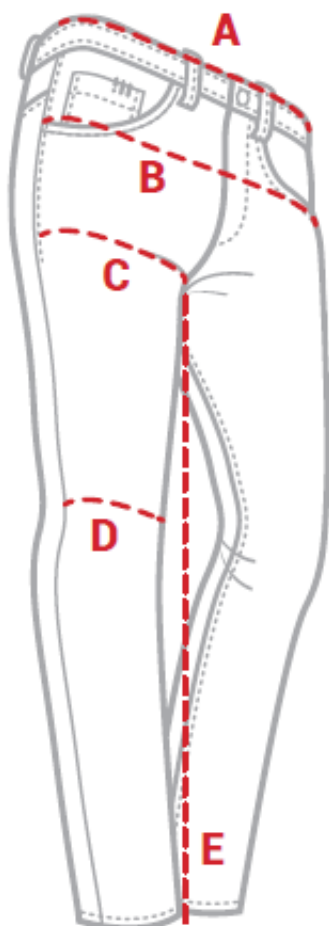

Opombe:

- Vse mere so izražene v centimetrih (cm).
- Mere se nanašajo na hlače.

VELIKOSTI CAFERACER	28/42	30/44	32/46	34/48	36/50	38/52	40/54	42/56	44/58	46/60
(A) POL OBSEG PASU	39,3	41,3	43,3	45,3	47,3	49,3	51,3	53,3	55,3	57,3
(B) POL OBSEG BOKOV	46,3	48,3	50,3	52,3	54,3	56,3	58,3	60,3	62,3	64,3
(C) POL OBSEGA STEGEN	28,3	29,6	30,9	32,2	33,5	34,8	36,1	37,4	38,7	40
(D) POL OBSEGA KOLENA	22	22,6	23,2	23,8	24,4	25	25,6	26,2	26,8	27,4
(E) DOLŽINA NOGE OD RAZKORAKA	82	83	84	85	86	87	88	89	90	91

Opombe:

- Vse mere so izražene v centimetrih (cm).
- Mere se nanašajo na hlače.

VELIKOSTI CRUISE	28/42	30/44	32/46	34/48	36/50	38/52	40/54	42/56	44/58	
(A) POL OBSEG PASU	34,5	36,5	38,5	40,5	42,5	44,5	46,5	48,5	50,5	
(B) POL OBSEG BOKOV	42,5	44,5	46,5	48,5	50,5	52,5	54,5	56,5	58,5	
(C) POL OBSEGA STEGEN	26	27,2	28,5	29,7	31	32,2	33,5	34,7	36	
(D) POL OBSEGA KOLENA	20,6	21,2	21,8	22,4	23	23,6	24,2	24,8	25,4	
(E) DOLŽINA NOGE OD RAZKORAKA	82	83	84	85	86	87	88	89	90	

Opombe:

- Vse mere so izražene v centimetrih (cm).
- Mere se nanašajo na hlače.

VELIKOSTI DAKAR	30/54	32/56	34/58	36/60	38/62	40/64	42/66	44/68		
(A) POL OBSEG PASU	37,5	39,5	41,5	43,5	45,5	47,5	49,5	51,5		
(B) POL OBSEG BOKOV	49,5	51,5	53,5	55,5	57,5	59,5	61,5	63,5		
(C) POL OBSEGA STEGEN	31,8	33	34,3	35,4	36,6	37,8	39	40,2		
(D) POL OBSEGA KOLENA	21	22	23	24	25	26	27	28		
(E) DOLŽINA NOGE OD RAZKORAKA	84	84,5	85	85,5	86	86,5	87	87,5		

Opombe:

- Vse mere so izražene v centimetrih (cm).
- Mere se nanašajo na hlače.

VELIKOSTI DALLAS	30/44	32/46	34/48	36/50	38/52	40/54	42/56	44/58		
(A) POL OBSEG PASU	41,4	43,4	45,4	47,4	49,4	51,4	53,4	55,4		
(B) POL OBSEG BOKOV	50,4	52,4	54,4	56,4	58,4	60,4	62,4	64,4		
(C) POL OBSEGA STEGEN	33,1	34,3	35,5	36,7	37,9	39,1	40,3	41,5		
(D) POL OBSEGA KOLENA	24,4	25	25,6	26,2	26,8	27,4	28	28,6		
(E) DOLŽINA NOGE OD RAZKORAKA	83,6	84,6	85,6	85,6	85,6	85,6	85,6	85,6		