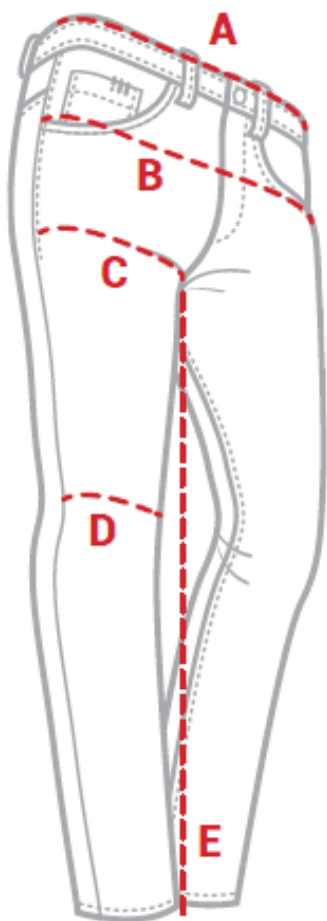

Opombe:

- Vse mere so izražene v centimetrih (cm).
- Mere se nanašajo na hlače.

VELIKOSTI RIDER LADY	25/39	26/40	27/41	28/42	29/43	30/44	32/46	34/48		
(A) POL OBSEG PASU	38,2	39,3	40,6	41,8	43,1	44,3	46,8	49,3		
(B) POL OBSEG BOKOV	45,5	46,5	47,5	48,5	49,5	50,5	52,5	54,5		
(C) POL OBSEGA STEGEN	27,4	28,1	28,9	29,6	30,4	31,1	32,6	34,1		
(D) POL OBSEGA KOLENA	19,2	19,7	20,2	20,7	21,2	21,7	22,7	23,7		
(E) DOLŽINA NOGE OD RAZKORAKA	87,8	87,8	87,8	87,8	87,8	87,8	87,8	87,8		

Opombe:

- Vse mere so izražene v centimetrih (cm).
- Mere se nanašajo na hlače.

VELIKOSTI RIDER MAN	30/44	32/46	34/48	36/50	38/52	40/54	42/56	44/58		
(A) POL OBSEG PASU	41,3	43,3	45,3	47,3	49,3	51,3	53,3	55,3		
(B) POL OBSEG BOKOV	48,3	50,3	52,3	54,3	56,3	58,3	60,3	62,3		
(C) POL OBSEGA STEGEN	29,6	30,9	32,2	33,5	34,8	36,1	37,4	38,7		
(D) POL OBSEGA KOLENA	22,6	23,4	24	24,6	25,2	25,8	26,4	27		
(E) DOLŽINA NOGE OD RAZKORAKA	82	83	84,5	84,5	84,5	84,5	84,5	84,5		

Opombe:

- Vse mere so izražene v centimetrih (cm).
- Mere se nanašajo na hlače.

VELIKOSTI RUSSEL	28/42	30/44	32/46	34/48	36/50	38/52	40/54	42/56	44/58	
(A) POL OBSEG PASU	37	39	41	43	45	47	49	51	53	
(B) POL OBSEG BOKOV	46,2	48,2	50,2	52,2	54,2	56,2	58,2	60,2	62,2	
(C) POL OBSEGA STEGEN	27,8	29	30,3	31,5	32,8	34	35,3	36,5	37,8	
(D) POL OBSEGA KOLENA	19,7	20,3	20,9	21,5	22,1,1	22,7	23,3	23,9	24,5	
(E) DOLŽINA NOGE OD RAZKORAKA	81	82	83	84	85	86	87	88	89	

Opombe:

- Vse mere so izražene v centimetrih (cm).
- Mere se nanašajo na hlače.

VELIKOSTI SANTIAGO LADY	25/39	26/40	27/41	28/42	29/43	30/44	32/46	34/48		
(A) POL OBSEG PASU	35,8	37	38,3	39,5	40,8	42	44,5	47		
(B) POL OBSEG BOKOV	46,1	47,3	48,6	49,8	51,1	52,3	54,8	57,3		
(C) POL OBSEGA STEGEN	27,3	28	28,8	29,5	30,3	31	32,5	34		
(D) POL OBSEGA KOLENA	18,5	19	19,5	20	20,5	21	22	23		
(E) DOLŽINA NOGE OD RAZKORAKA	76	76	76	76	76	76	76	76		