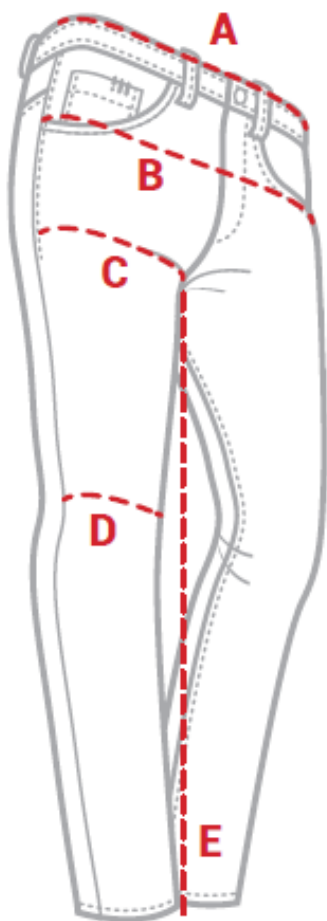

Opombe:

- Vse mere so izražene v centimetrih (cm).
- Mere se nanašajo na hlače.

VELIKOSTI SPRING	25/39	26/40	27/41	28/42	29/43	30/44	32/46	34/48	36/50	38/52
(A) POL OBSEG PASU	28	29	30	31	32	33	35	37	39	41
(B) POL OBSEG BOKOV	42,5	43,5	44,5	45,5	46,5	47,5	49,5	51,5	53,5	55,5
(C) POL OBSEGA STEGEN	26,1	26,7	27,4	28	28,7	29,3	30,6	31,9	33,2	34,5
(D) POL OBSEGA KOLENA	17,8	18,1	18,4	18,7	19	19,3	19,9	20,5	21,1	21,7
(E) DOLŽINA NOGE OD RAZKORAKA	73,5	74	74,5	75	75,5	76	76,5	77	77,5	78

Opombe:

- Vse mere so izražene v centimetrih (cm).
- Mere se nanašajo na hlače.

VELIKOSTI STREET	28/42	30/44	32/46	34/48	36/50	38/52	40/54	42/56	44/58	
(A) POL OBSEG PASU	36,7	38,7	40,7	42,7	44,7	46,7	48,7	50,7	52,7	
(B) POL OBSEG BOKOV	45,6	47,6	49,6	51,6	53,6	55,6	57,6	59,6	61,6	
(C) POL OBSEGA STEGEN	27,6	28,8	30	31,2	32,4	33,6	34,8	36	37,2	
(D) POL OBSEGA KOLENA	22	22,5	23	23,5	24	24,5	25	25,5	26	
(E) DOLŽINA NOGE OD RAZKORAKA	79,4	80,4	81,4	82,4	83,4	83,4	83,4	83,4	83,4	

Opombe:

- Vse mere so izražene v centimetrih (cm).
- Mere se nanašajo na hlače.

VELIKOSTI SUNSET	28/42	30/44	32/46	34/48	36/50	38/52	40/54	42/56	44/58	
(A) POL OBSEG PASU	38	40	42	44	46	48	50	52	54	
(B) POL OBSEG BOKOV	49	51	53	55	57	59	61	63	65	
(C) POL OBSEGA STEGEN	29,8	31	32,3	33,4	34,6	35,8	37	38,2	39,4	
(D) POL OBSEGA KOLENA	21,2	21,8	22,4	23	23,6	24,2	24,8	25,4	26	
(E) DOLŽINA NOGE OD RAZKORAKA	79,5	80	80,5	81	81,5	81,5	81,5	81,5	81,5	

Opombe:

- Vse mere so izražene v centimetrih (cm).
- Mere se nanašajo na hlače.

VELIKOSTI TITANIUM	30/44	32/46	34/48	36/50	38/52	40/54	42/56	44/58		
(A) POL OBSEG PASU	42,5	44,5	46,5	48,5	50,5	52,5	54,5	56,5		
(B) POL OBSEG BOKOV	51,8	53,8	55,8	57,8	59,8	61,8	63,8	65,8		
(C) POL OBSEGA STEGEN	32,5	33,7	34,9	36,1	37,3	38,5	39,7	40,9		
(D) POL OBSEGA KOLENA	23,8	24,4	25,0	25,6	26,2	26,8	27,4	28		
(E) DOLŽINA NOGE OD RAZKORAKA	84,5	85,5	86,5	86,5	86,5	86,5	86,5	86,5		