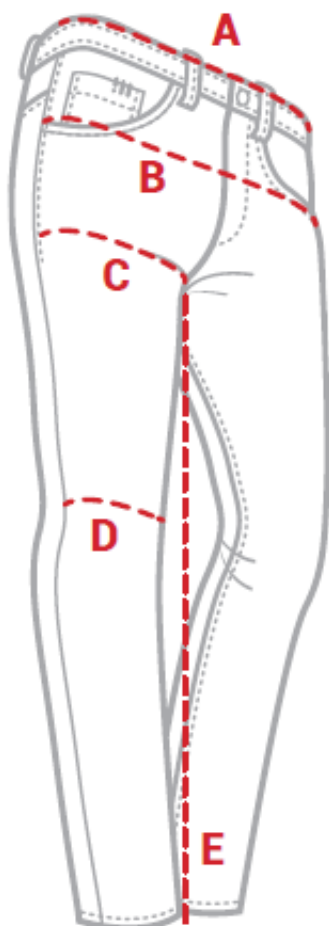

VELIKOSTI AVIATOR	28/24	30/44	32/46	34/48	36/50	38/52	40/54	42/56	44/58
(A) POL OBSEG PASU	37	39	41	43	45	47	49	51	53
(B) POL OBSEG BOKOV	46	48	50	52	54	56	58	60	62
(C) POL OBSEGA STEGEN	29,6	30,8	32,1	33,3	34,6	35,8	37,1	38,3	39,6
(D) POL OBSEGA KOLENA	19,9	20,5	21,1	21,7	22,3	22,9	23,5	24,1	24,7
(E) DOLŽINA NOGE OD RAZKORAKA	82	83	84	85	86	86	86	86	86

Opombe:

- Vse mere so izražene v centimetrih (cm).
- Mere se nanašajo na hlače.

VELIKOSTI CAFERACER	28/42	30/44	32/46	34/48	36/50	38/52	40/54	42/56	44/58	46/60
(A) POL OBSEG PASU	39,3	41,3	43,3	45,3	47,3	49,3	51,3	53,3	55,3	57,3
(B) POL OBSEG BOKOV	46,3	48,3	50,3	52,3	54,3	56,3	58,3	60,3	62,3	64,3
(C) POL OBSEGA STEGEN	28,3	29,6	30,9	32,2	33,5	34,8	36,1	37,4	38,7	40
(D) POL OBSEGA KOLENA	22	22,6	23,2	23,8	24,4	25	25,6	26,2	26,8	27,4
(E) DOLŽINA NOGE OD RAZKORAKA	82	83	84	85	86	87	88	89	90	91

Opombe:

- Vse mere so izražene v centimetrih (cm).
- Mere se nanašajo na hlače.

VELIKOSTI CRUISE	28/42	30/44	32/46	34/48	36/50	38/52	40/54	42/56	44/58	
(A) POL OBSEG PASU	34,5	36,5	38,5	40,5	42,5	44,5	46,5	48,5	50,5	
(B) POL OBSEG BOKOV	42,5	44,5	46,5	48,5	50,5	52,5	54,5	56,5	58,5	
(C) POL OBSEGA STEGEN	26	27,2	28,5	29,7	31	32,2	33,5	34,7	36	
(D) POL OBSEGA KOLENA	20,6	21,2	21,8	22,4	23	23,6	24,2	24,8	25,4	
(E) DOLŽINA NOGE OD RAZKORAKA	82	83	84	85	86	87	88	89	90	

Opombe:

- Vse mere so izražene v centimetrih (cm).
- Mere se nanašajo na hlače.

VELIKOSTI DALLAS	30/44	32/46	34/48	36/50	38/52	40/54	42/56	44/58		
(A) POL OBSEG PASU	41,4	43,4	45,4	47,4	49,4	51,4	53,4	55,4		
(B) POL OBSEG BOKOV	50,4	52,4	54,4	56,4	58,4	60,4	62,4	64,4		
(C) POL OBSEGA STEGEN	33,1	34,3	35,5	36,7	37,9	39,1	40,3	41,5		
(D) POL OBSEGA KOLENA	24,4	25	25,6	26,2	26,8	27,4	28	28,6		
(E) DOLŽINA NOGE OD RAZKORAKA	83,6	84,6	85,6	85,6	85,6	85,6	85,6	85,6		