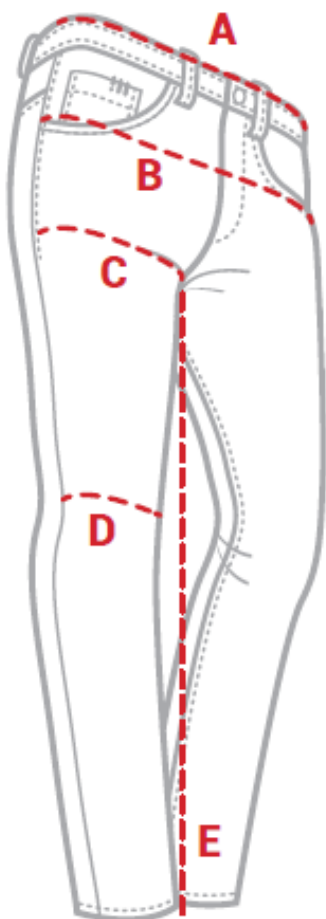

Opombe:

- Vse mere so izražene v centimetrih (cm).
- Mere se nanašajo na hlače.

VELIKOSTI SANTIAGO	28/42	30/44	32/46	34/48	36/50	38/52	40/54	42/56	44/60	
(A) POL OBSEG PASU	37	39	41	43	45	47	49	51	53	
(B) POL OBSEG BOKOV	47,8	49,8	51,8	53,8	55,8	57,8	59,8	61,8	63,8	
(C) POL OBSEGA STEGEN	29,6	30,9	32,2	33,5	34,8	36,1	37,4	38,7	40	
(D) POL OBSEGA KOLENA	20,9	21,5	22,1	22,7	23,3	23,99	24,5	25,1	25,7	
(E) DOLŽINA NOGE OD RAZKORAKA	83	84	85	86	87	87	87	87	87	

Opombe:

- Vse mere so izražene v centimetrih (cm).
- Mere se nanašajo na hlače.

VELIKOSTI SARA	25/39	26/40	27/41	28/42	29/43	30/44	32/46	34/48	36/50	38/52
(A) POL OBSEG PASU	31	32	33	34	35	36	38	40	42	44
(B) POL OBSEG BOKOV	43,9	44,9	45,9	46,9	47,9	48,9	50,9	52,9	54,9	56,9
(C) POL OBSEGA STEGEN	26,9	27,5	28,2	28,8	29,5	30,1	31,4	32,7	34	35,3
(D) POL OBSEGA KOLENA	19,1	19,4	19,7	20	20,3	20,6	21,2	21,8	22,4	23
(E) DOLŽINA NOGE OD RAZKORAKA	83,5	84	84,5	85	85,5	86	87	88	89	90

Opombe:

- Vse mere so izražene v centimetrih (cm).
- Mere se nanašajo na hlače.

VELIKOSTI SKINNY	25/39	26/40	27/41	28/42	29/43	30/44	32/46	34/48		
(A) POL OBSEG PASU	33	34	35	36	37	38	40	42		
(B) POL OBSEG BOKOV	40,5	41,5	42,5	43,5	44,5	45,5	47,5	49,5		
(C) POL OBSEGA STEGEN	24,1	24,7	25,4	26	26,7	27,3	28,6	29,9		
(D) POL OBSEGA KOLENA	16,3	16,3	16,3	16,3	16,6	16,9	17,5	18,1		
(E) DOLŽINA NOGE OD RAZKORAKA	78,5	79	79,5	80	80,5	81	81,5	82		

Opombe:

- Vse mere so izražene v centimetrih (cm).
- Mere se nanašajo na hlače.

VELIKOSTI SPRING	25/39	26/40	27/41	28/42	29/43	30/44	32/46	34/48	36/50	38/52
(A) POL OBSEG PASU	28	29	30	31	32	33	35	37	39	41
(B) POL OBSEG BOKOV	42,5	43,5	44,5	45,5	46,5	47,5	49,5	51,5	53,5	55,5
(C) POL OBSEGA STEGEN	26,1	26,7	27,4	28	28,7	29,3	30,6	31,9	33,2	34,5
(D) POL OBSEGA KOLENA	17,8	18,1	18,4	18,7	19	19,3	19,9	20,5	21,1	21,7
(E) DOLŽINA NOGE OD RAZKORAKA	73,5	74	74,5	75	75,5	76	76,5	77	77,5	78