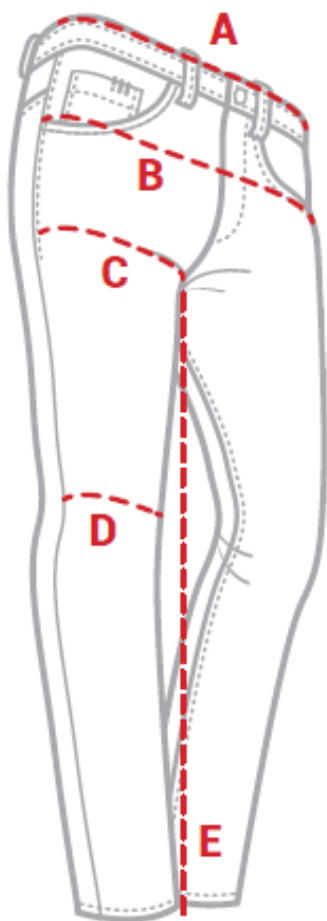

Opombe:

- Vse mere so izražene v centimetrih (cm).
- Mere se nanašajo na hlače.

VELIKOSTI DALLAS	30/44	32/46	34/48	36/50	38/52	40/54	42/56	44/58		
(A) POL OBSEG PASU	41,4	43,4	45,4	47,4	49,4	51,4	53,4	55,4		
(B) POL OBSEG BOKOV	50,4	52,4	54,4	56,4	58,4	60,4	62,4	64,4		
(C) POL OBSEGA STEGEN	33,1	34,3	35,5	36,7	37,9	39,1	40,3	41,5		
(D) POL OBSEGA KOLENA	24,4	25	25,6	26,2	26,8	27,4	28	28,6		
(E) DOLŽINA NOGE OD RAZKORAKA	83,6	84,6	85,6	85,6	85,6	85,6	85,6	85,6		

Opombe:

- Vse mere so izražene v centimetrih (cm).
- Mere se nanašajo na hlače.

VELIKOSTI DEUX	30/44	32/46	34/48	36/50	38/52	40/54	42/56	44/58	46/60	48/62
(A) POL OBSEG PASU	40,8	42,8	44,8	46,8	48,8	50,8	52,8	54,8	56,8	58,8
(B) POL OBSEG BOKOV	50,2	52,5	54,5	56,5	58,5	60,5	62,5	64,5	66,5	68,5
(C) POL OBSEGA STEGEN	30,2	31,5	32,7	34	35,2	36,5	37,7	39	40,2	41,5
(D) POL OBSEGA KOLENA	21,1	21,7	22,3	22,9	23,5	24,1	24,7	25,3	25,9	26,5
(E) DOLŽINA NOGE OD RAZKORAKA 36Inch	91,5	91,5	91,5	91,5	91,5	91,5	91,5	91,5	91,5	91,5
(E) DOLŽINA NOGE OD RAZKORAKA 34Inch	85	85	85	85	85	85	85	85	85	85
(E) DOLŽINA NOGE OD RAZKORAKA 32Inch	82,5	82,5	82,5	82,5	82,5	82,5	82,5	82,5	82,5	82,5

Opombe:

- Vse mere so izražene v centimetrih (cm).

- Mere se nanašajo na hlače.

VELIKOSTI ELECTRA	25/39	26/40	27/41	28/42	29/43	30/44	32/46	34/48	36/50	38/52
(A) POL OBSEG PASU	34	35	36	37	38	39	41	43	45	47
(B) POL OBSEG BOKOV	45,6	46,6	47,6	48,6	49,6	50,6	52,6	54,6	56,6	58,6
(C) POL OBSEGA STEGEN	27,6	28,2	28,8	29,4	30	30,6	31,8	33	34,2	35,4
(D) POL OBSEGA KOLENA	21,1	21,7	22,3	22,9	23,5	24,1	24,7	25,3	25,9	26,5
(E) DOLŽINA NOGE OD RAZKORAKA	76	76,5	77	77,5	78	78,5	79,5	80,5	80,5	80,5