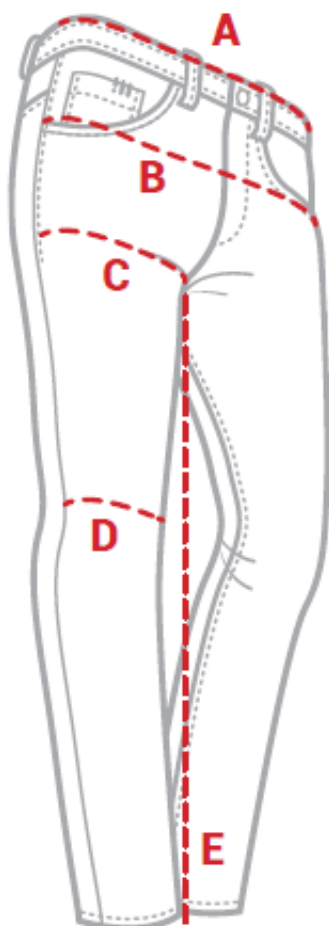

Opombe:

- Vse mere so izražene v centimetrih (cm).
- Mere se nanašajo na hlače.

VELIKOSTI CRUISE	28/42	30/44	32/46	34/48	36/50	38/52	40/54	42/56	44/58	
(A) POL OBSEG PASU	34,5	36,5	38,5	40,5	42,5	44,5	46,5	48,5	50,5	
(B) POL OBSEG BOKOV	42,5	44,5	46,5	48,5	50,5	52,5	54,5	56,5	58,5	
(C) POL OBSEGA STEGEN	26	27,2	28,5	29,7	31	32,2	33,5	34,7	36	
(D) POL OBSEGA KOLENA	20,6	21,2	21,8	22,4	23	23,6	24,2	24,8	25,4	
(E) DOLŽINA NOGE OD RAZKORAKA	82	83	84	85	86	87	88	89	90	

Opombe:

- Vse mere so izražene v centimetrih (cm).
- Mere se nanašajo na hlače.

VELIKOSTI DAKAR	30/54	32/56	34/58	36/60	38/62	40/64	42/66	44/68		
(A) POL OBSEG PASU	37,5	39,5	41,5	43,5	45,5	47,5	49,5	51,5		
(B) POL OBSEG BOKOV	49,5	51,5	53,5	55,5	57,5	59,5	61,5	63,5		
(C) POL OBSEGA STEGEN	31,8	33	34,3	35,4	36,6	37,8	39	40,2		
(D) POL OBSEGA KOLENA	21	22	23	24	25	26	27	28		
(E) DOLŽINA NOGE OD RAZKORAKA	84	84,5	85	85,5	86	86,5	87	87,5		

Opombe:

- Vse mere so izražene v centimetrih (cm).
- Mere se nanašajo na hlače.

VELIKOSTI DALLAS	30/44	32/46	34/48	36/50	38/52	40/54	42/56	44/58		
(A) POL OBSEG PASU	41,4	43,4	45,4	47,4	49,4	51,4	53,4	55,4		
(B) POL OBSEG BOKOV	50,4	52,4	54,4	56,4	58,4	60,4	62,4	64,4		
(C) POL OBSEGA STEGEN	33,1	34,3	35,5	36,7	37,9	39,1	40,3	41,5		
(D) POL OBSEGA KOLENA	24,4	25	25,6	26,2	26,8	27,4	28	28,6		
(E) DOLŽINA NOGE OD RAZKORAKA	83,6	84,6	85,6	85,6	85,6	85,6	85,6	85,6		