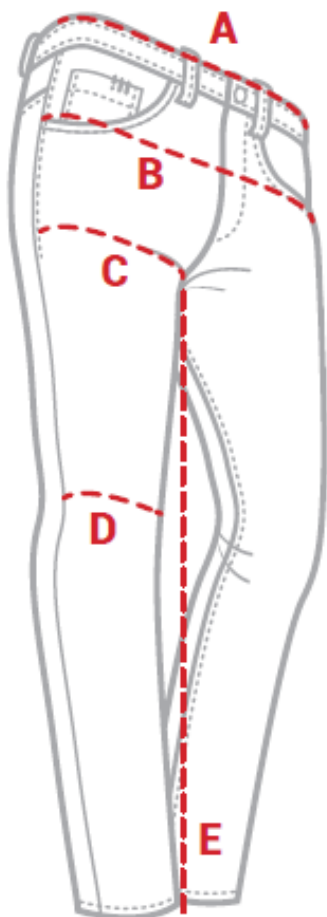

VELIKOSTI AVIATOR	28/24	30/44	32/46	34/48	36/50	38/52	40/54	42/56	44/58
(A) POL OBSEG PASU	37	39	41	43	45	47	49	51	53
(B) POL OBSEG BOKOV	46	48	50	52	54	56	58	60	62
(C) POL OBSEGA STEGEN	29,6	30,8	32,1	33,3	34,6	35,8	37,1	38,3	39,6
(D) POL OBSEGA KOLENA	19,9	20,5	21,1	21,7	22,3	22,9	23,5	24,1	24,7
(E) DOLŽINA NOGE OD RAZKORAKA	82	83	84	85	86	86	86	86	86

Opombe:

- Vse mere so izražene v centimetrih (cm).
- Mere se nanašajo na hlače.

VELIKOSTI SANTIAGO LADY	25/39	26/40	27/41	28/42	29/43	30/44	32/46	34/48		
(A) POL OBSEG PASU	35,8	37	38,3	39,5	40,8	42	44,5	47		
(B) POL OBSEG BOKOV	46,1	47,3	48,6	49,8	51,1	52,3	54,8	57,3		
(C) POL OBSEGA STEGEN	27,3	28	28,8	29,5	30,3	31	32,5	34		
(D) POL OBSEGA KOLENA	18,5	19	19,5	20	20,5	21	22	23		
(E) DOLŽINA NOGE OD RAZKORAKA	76	76	76	76	76	76	76	76		

Opombe:

- Vse mere so izražene v centimetrih (cm).
- Mere se nanašajo na hlače.

VELIKOSTI SANTIAGO	28/42	30/44	32/46	34/48	36/50	38/52	40/54	42/56	44/60	
(A) POL OBSEG PASU	37	39	41	43	45	47	49	51	53	
(B) POL OBSEG BOKOV	47,8	49,8	51,8	53,8	55,8	57,8	59,8	61,8	63,8	
(C) POL OBSEGA STEGEN	29,6	30,9	32,2	33,5	34,8	36,1	37,4	38,7	40	
(D) POL OBSEGA KOLENA	20,9	21,5	22,1	22,7	23,3	23,99	24,5	25,1	25,7	
(E) DOLŽINA NOGE OD RAZKORAKA	83	84	85	86	87	87	87	87	87	

Opombe:

- Vse mere so izražene v centimetrih (cm).
- Mere se nanašajo na hlače.

VELIKOSTI SARA	25/39	26/40	27/41	28/42	29/43	30/44	32/46	34/48	36/50	38/52
(A) POL OBSEG PASU	31	32	33	34	35	36	38	40	42	44
(B) POL OBSEG BOKOV	43,9	44,9	45,9	46,9	47,9	48,9	50,9	52,9	54,9	56,9
(C) POL OBSEGA STEGEN	26,9	27,5	28,2	28,8	29,5	30,1	31,4	32,7	34	35,3
(D) POL OBSEGA KOLENA	19,1	19,4	19,7	20	20,3	20,6	21,2	21,8	22,4	23
(E) DOLŽINA NOGE OD RAZKORAKA	83,5	84	84,5	85	85,5	86	87	88	89	90