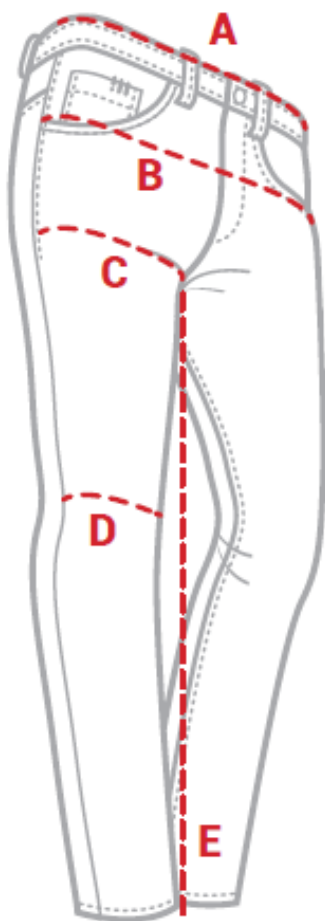

VELIKOSTI AVIATOR	28/24	30/44	32/46	34/48	36/50	38/52	40/54	42/56	44/58
(A) POL OBSEG PASU	37	39	41	43	45	47	49	51	53
(B) POL OBSEG BOKOV	46	48	50	52	54	56	58	60	62
(C) POL OBSEGA STEGEN	29,6	30,8	32,1	33,3	34,6	35,8	37,1	38,3	39,6
(D) POL OBSEGA KOLENA	19,9	20,5	21,1	21,7	22,3	22,9	23,5	24,1	24,7
(E) DOLŽINA NOGE OD RAZKORAKA	82	83	84	85	86	86	86	86	86

Opombe:

- Vse mere so izražene v centimetrih (cm).
- Mere se nanašajo na hlače.

VELIKOSTI SPRING	25/39	26/40	27/41	28/42	29/43	30/44	32/46	34/48	36/50	38/52
(A) POL OBSEG PASU	28	29	30	31	32	33	35	37	39	41
(B) POL OBSEG BOKOV	42,5	43,5	44,5	45,5	46,5	47,5	49,5	51,5	53,5	55,5
(C) POL OBSEGA STEGEN	26,1	26,7	27,4	28	28,7	29,3	30,6	31,9	33,2	34,5
(D) POL OBSEGA KOLENA	17,8	18,1	18,4	18,7	19	19,3	19,9	20,5	21,1	21,7
(E) DOLŽINA NOGE OD RAZKORAKA	73,5	74	74,5	75	75,5	76	76,5	77	77,5	78

Opombe:

- Vse mere so izražene v centimetrih (cm).
- Mere se nanašajo na hlače.

VELIKOSTI STREET	28/42	30/44	32/46	34/48	36/50	38/52	40/54	42/56	44/58	
(A) POL OBSEG PASU	36,7	38,7	40,7	42,7	44,7	46,7	48,7	50,7	52,7	
(B) POL OBSEG BOKOV	45,6	47,6	49,6	51,6	53,6	55,6	57,6	59,6	61,6	
(C) POL OBSEGA STEGEN	27,6	28,8	30	31,2	32,4	33,6	34,8	36	37,2	
(D) POL OBSEGA KOLENA	22	22,5	23	23,5	24	24,5	25	25,5	26	
(E) DOLŽINA NOGE OD RAZKORAKA	79,4	80,4	81,4	82,4	83,4	83,4	83,4	83,4	83,4	

Opombe:

- Vse mere so izražene v centimetrih (cm).
- Mere se nanašajo na hlače.

VELIKOSTI SUNSET	28/42	30/44	32/46	34/48	36/50	38/52	40/54	42/56	44/58	
(A) POL OBSEG PASU	38	40	42	44	46	48	50	52	54	
(B) POL OBSEG BOKOV	49	51	53	55	57	59	61	63	65	
(C) POL OBSEGA STEGEN	29,8	31	32,3	33,4	34,6	35,8	37	38,2	39,4	
(D) POL OBSEGA KOLENA	21,2	21,8	22,4	23	23,6	24,2	24,8	25,4	26	
(E) DOLŽINA NOGE OD RAZKORAKA	79,5	80	80,5	81	81,5	81,5	81,5	81,5	81,5	