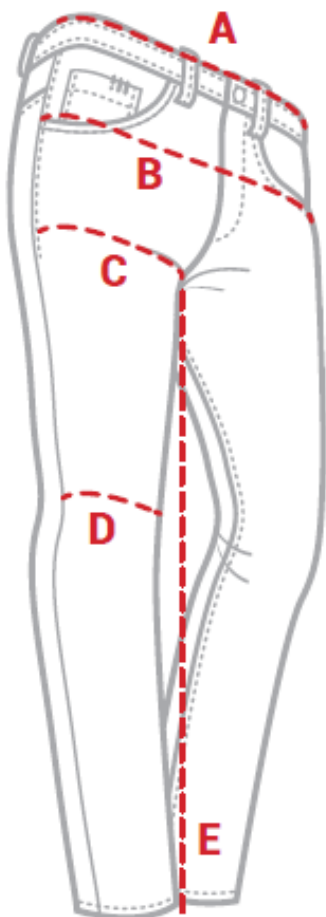

Opombe:

- Vse mere so izražene v centimetrih (cm).
- Mere se nanašajo na hlače.

VELIKOSTI DALLAS	30/44	32/46	34/48	36/50	38/52	40/54	42/56	44/58		
(A) POL OBSEG PASU	41,4	43,4	45,4	47,4	49,4	51,4	53,4	55,4		
(B) POL OBSEG BOKOV	50,4	52,4	54,4	56,4	58,4	60,4	62,4	64,4		
(C) POL OBSEGA STEGEN	33,1	34,3	35,5	36,7	37,9	39,1	40,3	41,5		
(D) POL OBSEGA KOLENA	24,4	25	25,6	26,2	26,8	27,4	28	28,6		
(E) DOLŽINA NOGE OD RAZKORAKA	83,6	84,6	85,6	85,6	85,6	85,6	85,6	85,6		

Opombe:

- Vse mere so izražene v centimetrih (cm).
- Mere se nanašajo na hlače.

VELIKOSTI GINEVRA	25/39	26/40	27/41	28/42	29/43	30/44	32/46	34/48		
(A) POL OBSEG PASU	31,5	32,5	33,5	34,5	35,5	36,5	38,5	40,5		
(B) POL OBSEG BOKOV	41	42	43	44	45	46	48	50		
(C) POL OBSEGA STEGEN	24,7	25,4	26	26,7	27,3	28	29,3	30,6		
(D) POL OBSEGA KOLENA	17,4	17,4	17,7	18	18,3	18,6	19,2	19,8		
(E) DOLŽINA NOGE OD RAZKORAKA	78,5	79	79,5	80	80,5	81	81,5	82		

Opombe:

- Vse mere so izražene v centimetrih (cm).
- Mere se nanašajo na hlače.

VELIKOSTI JACKSON	30/44	32/46	34/48	36/50	38/52	40/54	42/56	44/58	46/60	48/62
(A) POL OBSEG PASU	39,5	41,5	43,5	45,5	47,5	49,5	51,5	53,5	55,5	57,5
(B) POL OBSEG BOKOV	50	52	54	56	58	60	62	64	66	68
(C) POL OBSEGA STEGEN	31,2	32,4	33,6	34,8	36	37,2	38,4	39,6	40,8	42
(D) POL OBSEGA KOLENA	23,5	24	24,5	25	25,5	26	26,5	27	27,5	28
(E) DOLŽINA NOGE OD RAZKORAKA	75	76	77	77	77	77	77	77	77	77

Opombe:

- Vse mere so izražene v centimetrih (cm).
- Mere se nanašajo na hlače.

VELIKOSTI JENNY	25/39	26/40	27/41	28/42	29/43	30/44	32/46	34/48	36/50	38/52
(A) POL OBSEG PASU	34,7	35,7	36,7	37,7	38,7	39,7	41,7	43,7	46,5	49,3
(B) POL OBSEG BOKOV	44,7	45,7	46,7	47,7	48,7	49,7	51,7	53,7	55,7	57,7
(C) POL OBSEGA STEGEN	27,2	27,9	28,5	29,2	29,8	30,5	31,8	33,1	34,4	35,7
(D) POL OBSEGA KOLENA	19,9	20,2	20,5	20,8	21,1	21,4	22	22,6	23,2	23,8
(E) DOLŽINA NOGE OD RAZKORAKA	82,4	83	83,5	84,1	84,6	85,2	86,3	87,4	87,4	87,4