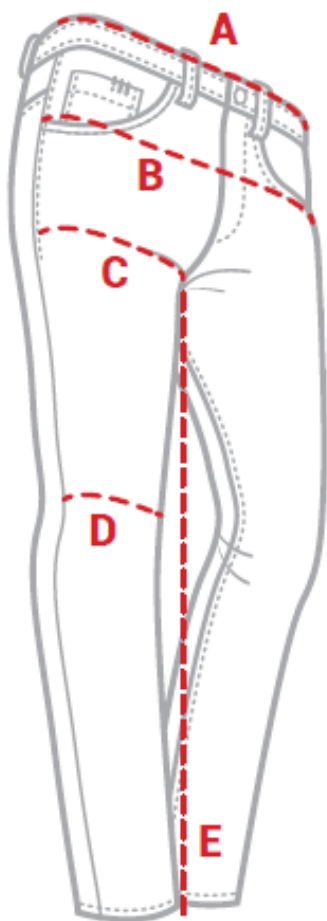

Opombe:

- Vse mere so izražene v centimetrih (cm).
- Mere se nanašajo na hlače.

VELIKOSTI DALLAS	30/44	32/46	34/48	36/50	38/52	40/54	42/56	44/58		
(A) POL OBSEG PASU	41,4	43,4	45,4	47,4	49,4	51,4	53,4	55,4		
(B) POL OBSEG BOKOV	50,4	52,4	54,4	56,4	58,4	60,4	62,4	64,4		
(C) POL OBSEGA STEGEN	33,1	34,3	35,5	36,7	37,9	39,1	40,3	41,5		
(D) POL OBSEGA KOLENA	24,4	25	25,6	26,2	26,8	27,4	28	28,6		
(E) DOLŽINA NOGE OD RAZKORAKA	83,6	84,6	85,6	85,6	85,6	85,6	85,6	85,6		

Opombe:

- Vse mere so izražene v centimetrih (cm).

- Mere se nanašajo na hlače.

VELIKOSTI ELECTRA	25/39	26/40	27/41	28/42	29/43	30/44	32/46	34/48	36/50	38/52
(A) POL OBSEG PASU	34	35	36	37	38	39	41	43	45	47
(B) POL OBSEG BOKOV	45,6	46,6	47,6	48,6	49,6	50,6	52,6	54,6	56,6	58,6
(C) POL OBSEGA STEGEN	27,6	28,2	28,8	29,4	30	30,6	31,8	33	34,2	35,4
(D) POL OBSEGA KOLENA	21,1	21,7	22,3	22,9	23,5	24,1	24,7	25,3	25,9	26,5
(E) DOLŽINA NOGE OD RAZKORAKA	76	76,5	77	77,5	78	78,5	79,5	80,5	80,5	80,5

Opombe:

- Vse mere so izražene v centimetrih (cm).
- Mere se nanašajo na hlače.

VELIKOSTI GINEVRA	25/39	26/40	27/41	28/42	29/43	30/44	32/46	34/48		
(A) POL OBSEG PASU	31,5	32,5	33,5	34,5	35,5	36,5	38,5	40,5		
(B) POL OBSEG BOKOV	41	42	43	44	45	46	48	50		
(C) POL OBSEGA STEGEN	24,7	25,4	26	26,7	27,3	28	29,3	30,6		
(D) POL OBSEGA KOLENA	17,4	17,4	17,7	18	18,3	18,6	19,2	19,8		
(E) DOLŽINA NOGE OD RAZKORAKA	78,5	79	79,5	80	80,5	81	81,5	82		

Opombe:

- Vse mere so izražene v centimetrih (cm).
- Mere se nanašajo na hlače.

VELIKOSTI JACKSON	30/44	32/46	34/48	36/50	38/52	40/54	42/56	44/58	46/60	48/62
(A) POL OBSEG PASU	39,5	41,5	43,5	45,5	47,5	49,5	51,5	53,5	55,5	57,5
(B) POL OBSEG BOKOV	50	52	54	56	58	60	62	64	66	68
(C) POL OBSEGA STEGEN	31,2	32,4	33,6	34,8	36	37,2	38,4	39,6	40,8	42
(D) POL OBSEGA KOLENA	23,5	24	24,5	25	25,5	26	26,5	27	27,5	28
(E) DOLŽINA NOGE OD RAZKORAKA	75	76	77	77	77	77	77	77	77	77